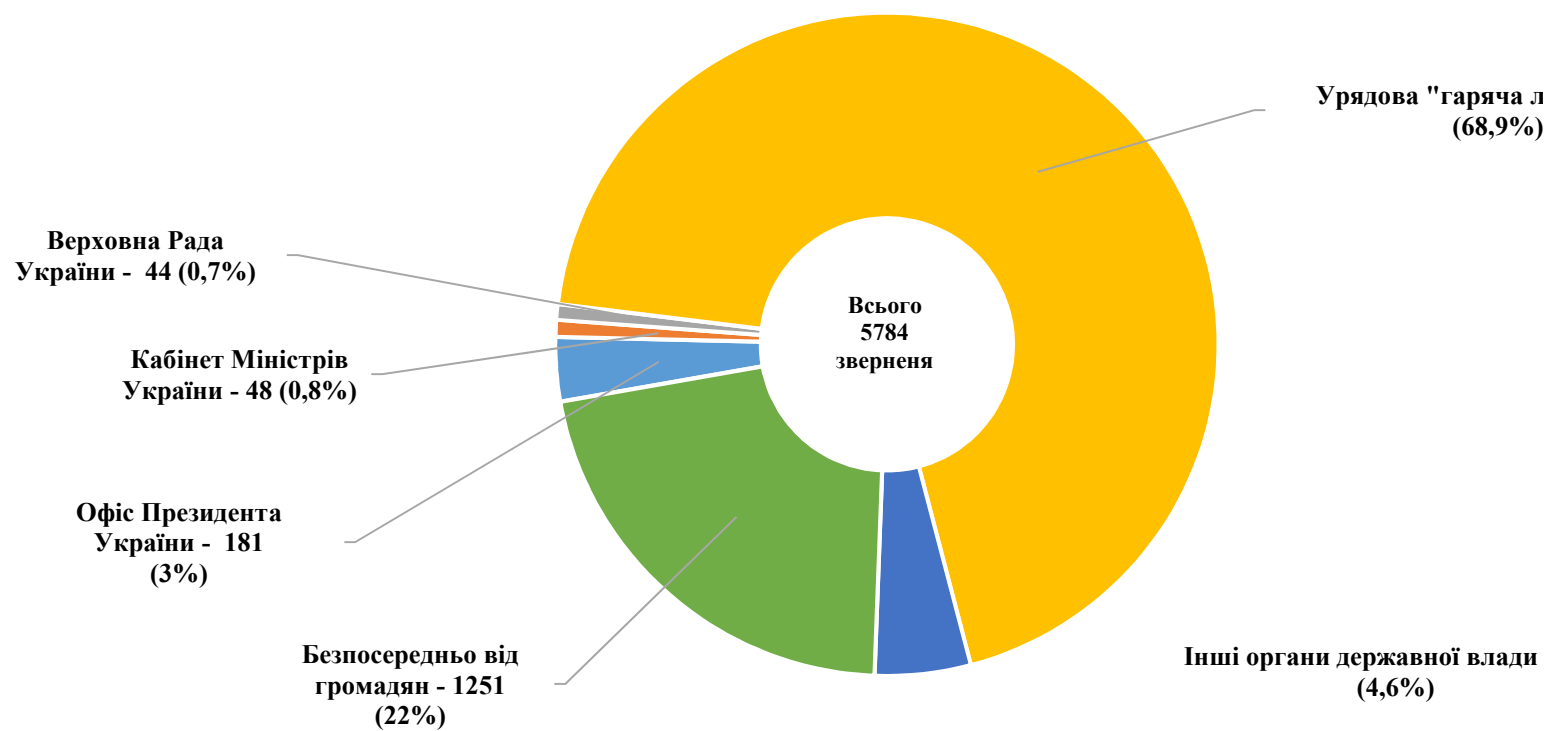

Офіс Президента України	181
Кабінет Міністрів України	48
Верховна Рада України	44
Урядова "гаряча лінія":5500	3990
Інші органи державної влади	270
Безпосередньо від громадян	1251

Структура надходжень звернень громадян до Житомирської обласної державної адміністрації від установ-кореспондентів протягом січня-червня 2020 року