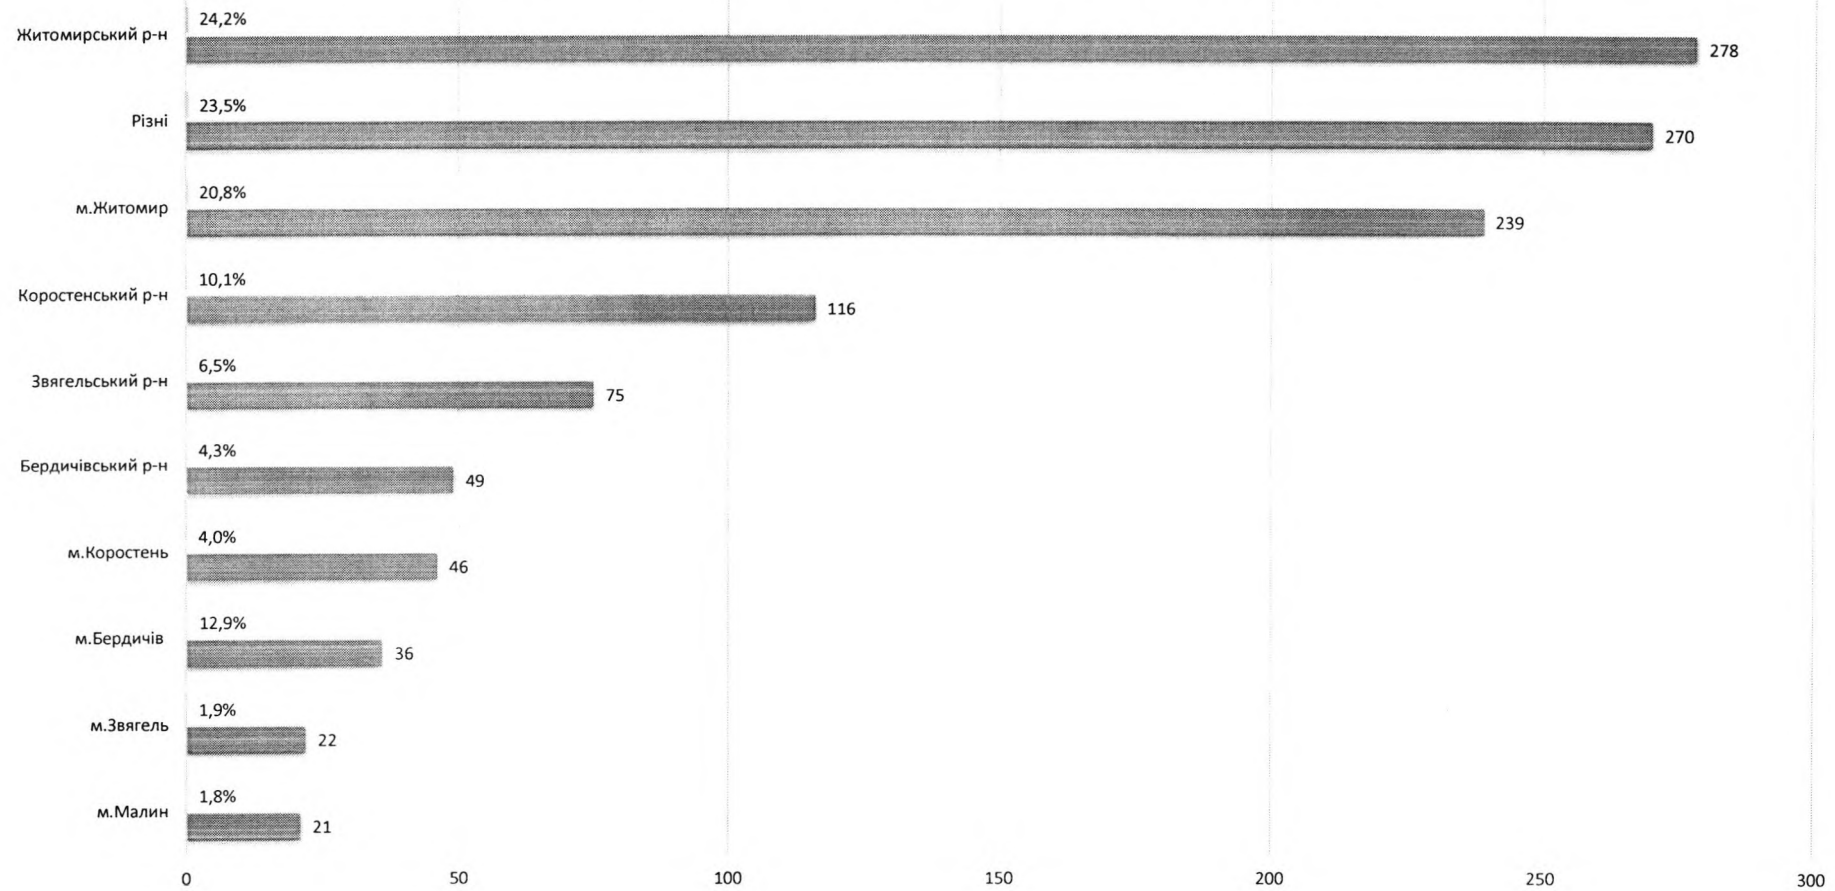

Аналіз кількості звернень громадян, які надійшли до Житомирської обласної військової адміністрації від жителів області протягом січня- березня 2026 року

Структура надходження звернень громадян до Житомирської обласної військової адміністрації від установ-кореспондентів протягом січня-березня 2026 року

Порівняльний аналіз питань, порушених у зверненнях громадян до Житомирської обласної військової адміністрації протягом січня-березня 2025-2026 років

Порівняльний аналіз кількості звернень, які надійшли до Житомирської обласної військової адміністрації протягом січня-березня 2025-2026 років від соціально захищених громадян