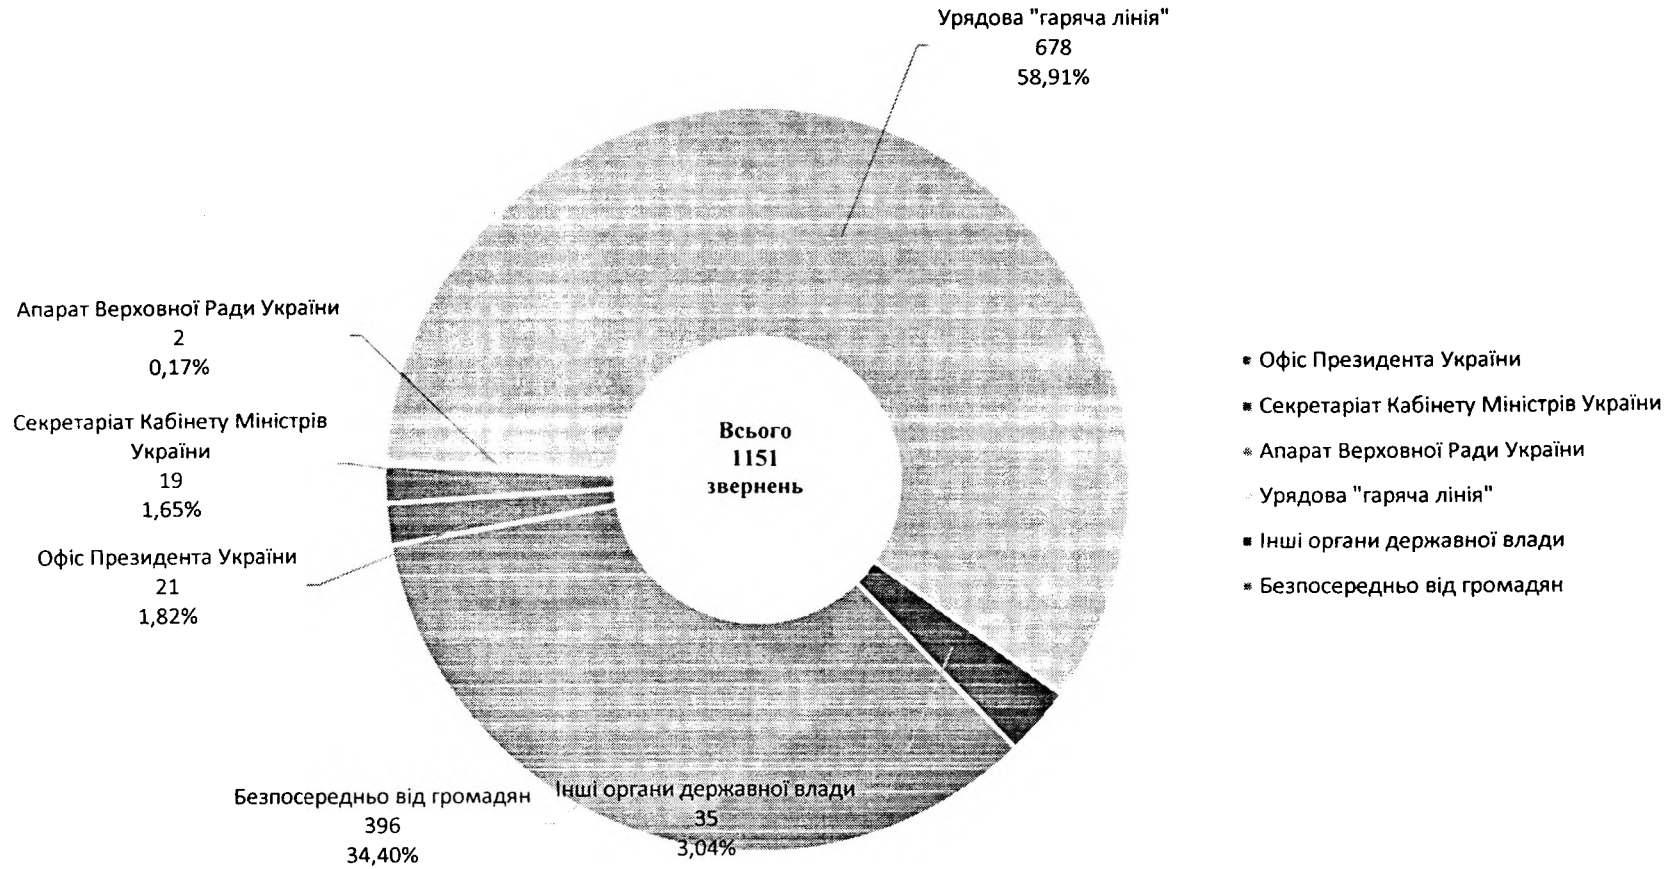

Аналіз кількості звернень громадян, які надійшли до Житомирської обласної військової адміністрації від жителів області протягом січня- березня 2026 року

Структура надходження звернень громадян до Житомирської обласної військової адміністрації від установ-кореспондентів протягом січня-березня 2026 року