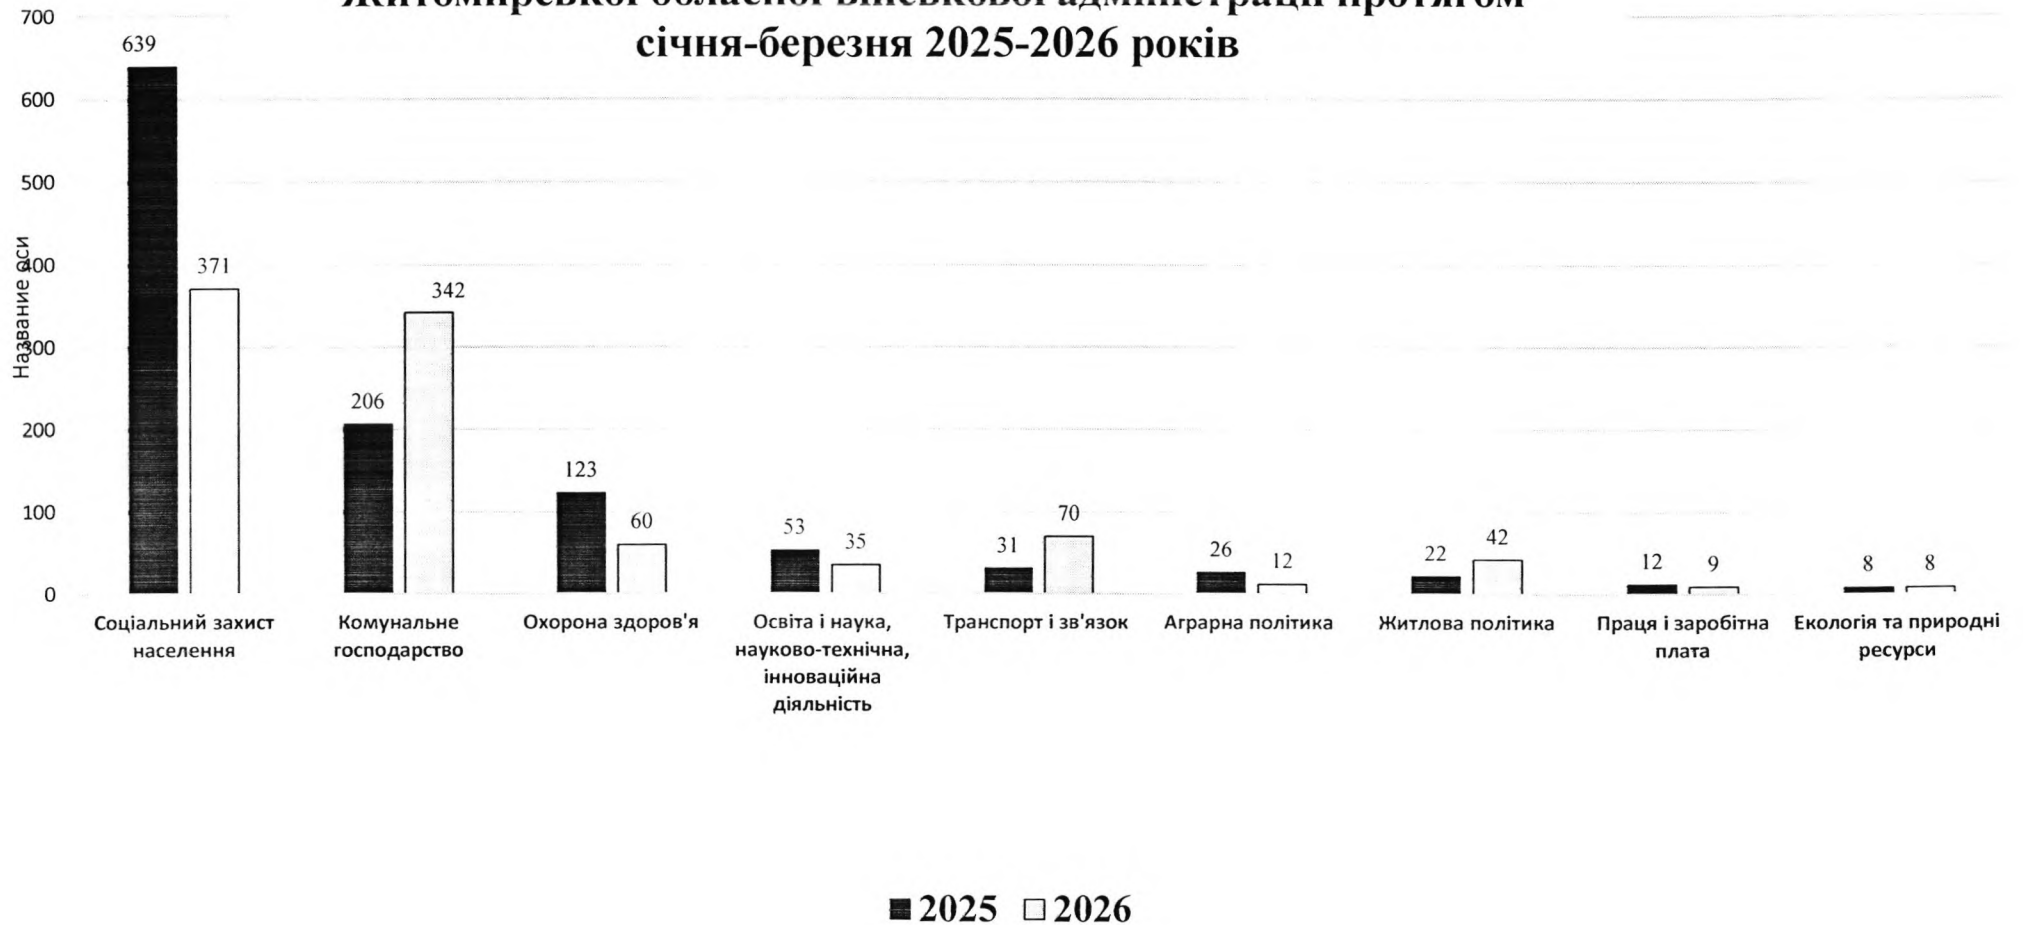

Порівняльний аналіз питань, порушених у зверненнях громадян до Житомирської обласної військової адміністрації протягом січня-березня 2025-2026 років